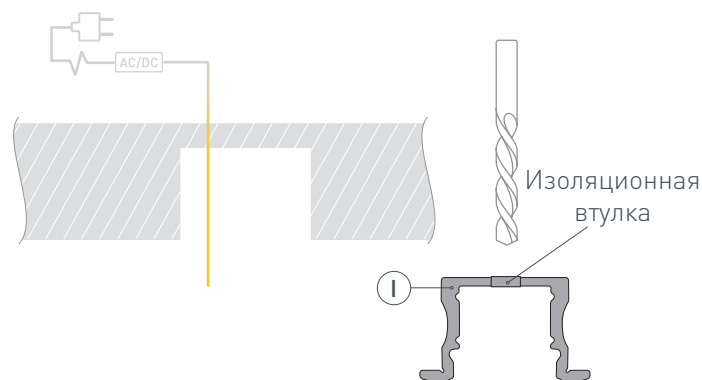

ПРИМЕНЕНИЕ

- Для создания линейных светильников черного цвета.
- Для основного и акцентного освещения.
- Для светодиодных лент и линеек шириной до 12 мм.

12 мм

Встраиваемый

Черный

ПАРАМЕТРЫ

Артикул	044278
Модель	LINE-2315-F-2000 ANOD BLACK
Цвет	черный
Покрытие	анодированное
Форма (сечение)	с фланцем
Назначение	для контурной подсветки
Размеры профиля	2000×23×14.4 мм
Ширина площадки для лент	12 мм
Рассеиваемая (отводимая) тепловая мощность* на 1 м	20 Вт

* При использовании светодиодных лент и линеек.

ЧЕРТЕЖ

РУКОВОДСТВО ПО МОНТАЖУ ПРОФИЛЯ

Необходимые компоненты:

- 1** / Подготовьте паз для установки профиля I. Выведите наружу кабель от источника питания для светодиодной ленты. Просверлите отверстие в профиле I для вывода кабеля питания светодиодной ленты. Установите и зафиксируйте в профиле I в отверстии для кабеля питания светодиодной ленты проходную изоляционную втулку.

- 2** / Проведите кабель питания через изоляционную втулку в профиле I. Перед приклеиванием ленты рекомендуется обезжирить поверхность профиля I. Установите в профиль I светодиодную ленту IV и подключите ее к источнику питания, строго соблюдая полярность, обозначенную на плате светодиодной ленты IV. Максимально допустимая для подключения длина отрезка светодиодной ленты указана в инструкции к светодиодной ленте. Для обеспечения равномерного свечения ленты по всей длине рекомендуется подавать питание на светодиодную ленту с двух сторон. Установите на профиль экран II и заглушки III.