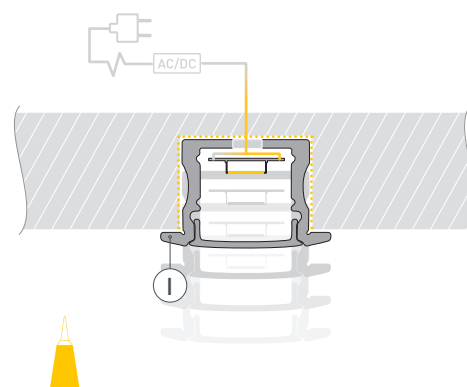

1. **3** / Нанесите слой клея на все поверхности паза. Установите профиль I в подготовленный паз. При необходимости удалите излишки клея.