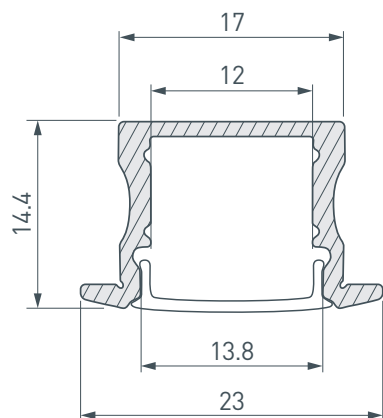

Электронная документация

АЛЮМИНИЕВЫЙ ПРОФИЛЬ

LINE-2315-F-2000 ANOD BLACK

ОПИСАНИЕ

- Профиль с накладным фланцем для встраивания в паз, выполненный в черном цвете.
- Ширина встраиваемой части профиля — 17 мм.
- Экраны, заглушки и другие аксессуары поставляются отдельно.

ПРИМЕНЕНИЕ

- Для создания линейных светильников черного цвета.
- Для основного и акцентного освещения.
- Для светодиодных лент и линеек шириной до 12 мм.

12 мм

Встраиваемый

Черный

ПАРАМЕТРЫ

Артикул	044278
Модель	LINE-2315-F-2000 ANOD BLACK
Цвет	черный
Покрытие	анодированное
Форма (сечение)	с фланцем
Назначение	для контурной подсветки
Размеры профиля	2000×23×14.4 мм
Ширина площадки для лент	12 мм
Рассеиваемая (отводимая) тепловая мощность* на 1 м	20 Вт

* При использовании светодиодных лент и линеек.

ЧЕРТЕЖ

РУКОВОДСТВО ПО МОНТАЖУ ПРОФИЛЯ

Необходимые компоненты:

- 1** / Подготовьте паз для установки профиля I. Выведите наружу кабель от источника питания для светодиодной ленты. Просверлите отверстие в профиле I для вывода кабеля питания светодиодной ленты. Установите и зафиксируйте в профиле I в отверстии для кабеля питания светодиодной ленты проходную изоляционную втулку.

- 2** / Проведите кабель питания через изоляционную втулку в профиле I. Перед приклеиванием ленты рекомендуется обезжирить поверхность профиля I. Установите в профиль I светодиодную ленту IV и подключите ее к источнику питания, строго соблюдая полярность, обозначенную на плате светодиодной ленты IV. Максимально допустимая для подключения длина отрезка светодиодной ленты указана в инструкции к светодиодной ленте. Для обеспечения равномерного свечения ленты по всей длине рекомендуется подавать питание на светодиодную ленту с двух сторон. Установите на профиль экран II и заглушки III.