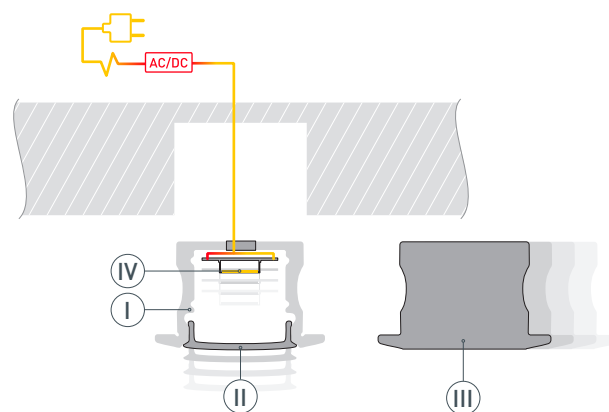

ПРИМЕНЕНИЕ

- Для создания линейных светильников черного цвета.
- Для основного и акцентного освещения.
- Для светодиодных лент и линеек шириной до 12 мм.

12 мм

Встраиваемый

Черный

ПАРАМЕТРЫ

Артикул	044278
Модель	LINE-2315-F-2000 ANOD BLACK
Цвет	черный
Покрытие	анодированное
Форма (сечение)	с фланцем
Назначение	для контурной подсветки
Размеры профиля	2000×23×14.4 мм
Ширина площадки для лент	12 мм
Рассеиваемая (отводимая) тепловая мощность* на 1 м	20 Вт

* При использовании светодиодных лент и линеек.

ЧЕРТЕЖ

РУКОВОДСТВО ПО МОНТАЖУ ПРОФИЛЯ

Необходимые компоненты:

- 1** / Подготовьте паз для установки профиля I. Выведите наружу кабель от источника питания для светодиодной ленты. Просверлите отверстие в профиле I для вывода кабеля питания светодиодной ленты. Установите и зафиксируйте в профиле I в отверстии для кабеля питания светодиодной ленты проходную изоляционную втулку.

- 2** / Проведите кабель питания через изоляционную втулку в профиле I. Перед приклеиванием ленты рекомендуется обезжирить поверхность профиля I. Установите в профиль I светодиодную ленту IV и подключите ее к источнику питания, строго соблюдая полярность, обозначенную на плате светодиодной ленты IV. Максимально допустимая для подключения длина отрезка светодиодной ленты указана в инструкции к светодиодной ленте. Для обеспечения равномерного свечения ленты по всей длине рекомендуется подавать питание на светодиодную ленту с двух сторон. Установите на профиль экран II и заглушки III.