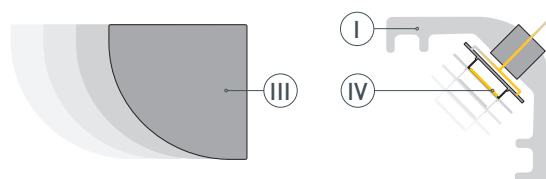

* При использовании светодиодных лент и линеек.

ЧЕРТЕЖ

РУКОВОДСТВО ПО МОНТАЖУ ПРОФИЛЯ

Установка профиля на держатели
Необходимые компоненты:

- 1** / Закрепите держатели (V) на поверхности и выведите наружу кабель от источника питания светодиодной ленты. Просверлите отверстие в профиле (I) для вывода кабеля питания светодиодной ленты. Установите и зафиксируйте в профиле (I) в отверстии для кабеля питания светодиодной ленты проходную изоляционную втулку.

- 2** / Перед приклеиванием светодиодной ленты рекомендуется обезжирить поверхность профиля (I). Установите в профиль (I) светодиодную ленту (IV) и пропустите кабель питания ленты через изоляционную втулку в профиле (I). Установите на профиль (I) заглушки (III).

- 3** / Установите на профиль (I) экран (II).

- 4** / Установите профиль (I) в держатели (V) и подключите светодиодную ленту (IV) к источнику питания, строго соблюдая полярность, обозначенную на плате светодиодной ленты (IV). Максимально допустимая для подключения длина отрезка светодиодной ленты указана в инструкции к светодиодной ленте. Для обеспечения равномерного свечения ленты по всей длине рекомендуется подавать питание на светодиодную ленту с двух сторон.