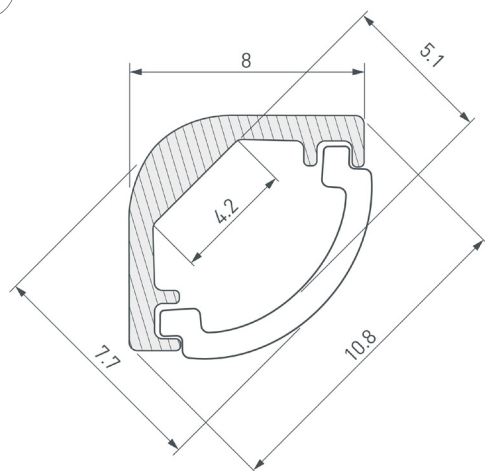

- Подсветка мебели, пазов, ниш и других элементов интерьера.
- Для светодиодных лент и линеек шириной до 4 мм.

4 мм

Накладной

Серебристый

ПАРАМЕТРЫ

Артикул	036323
Модель	ARH-KANT-H8-2000 ANOD
Цвет	 серебристый
Покрытие	анодированное
Форма (сечение)	угловая
Назначение	для контурной подсветки
Размеры профиля	2000×8×8 мм
Ширина площадки для лент	4.2 мм
Рассеиваемая (отводимая) тепловая мощность* на 1 м	12 Вт

* При использовании светодиодных лент и линеек.

ЧЕРТЕЖ

РУКОВОДСТВО ПО МОНТАЖУ ПРОФИЛЯ

Установка профиля на держатели
Необходимые компоненты:

- 1** / Закрепите держатели (V) на поверхности и выведите наружу кабель от источника питания светодиодной ленты. Просверлите отверстие в профиле (I) для вывода кабеля питания светодиодной ленты. Установите и зафиксируйте в профиле (I) в отверстии для кабеля питания светодиодной ленты проходную изоляционную втулку.

- 2** / Перед приклеиванием светодиодной ленты рекомендуется обезжирить поверхность профиля (I). Установите в профиль (I) светодиодную ленту (IV) и пропустите кабель питания ленты через изоляционную втулку в профиле (I). Установите на профиль (I) заглушки (III).

- 3** / Установите на профиль (I) экран (II).

- 4** / Установите профиль (I) в держатели (V) и подключите светодиодную ленту (IV) к источнику питания, строго соблюдая полярность, обозначенную на плате светодиодной ленты (IV). Максимально допустимая для подключения длина отрезка светодиодной ленты указана в инструкции к светодиодной ленте. Для обеспечения равномерного свечения ленты по всей длине рекомендуется подавать питание на светодиодную ленту с двух сторон.