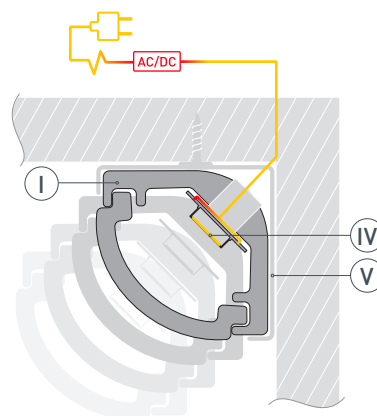

* При использовании светодиодных лент и линеек.

ЧЕРТЕЖ

РУКОВОДСТВО ПО МОНТАЖУ ПРОФИЛЯ

Установка профиля на держатели
Необходимые компоненты:

- 1** / Закрепите держатели (V) на поверхности и выведите наружу кабель от источника питания светодиодной ленты. Просверлите отверстие в профиле (I) для вывода кабеля питания светодиодной ленты. Установите и зафиксируйте в профиле (I) в отверстии для кабеля питания светодиодной ленты проходную изоляционную втулку.

- 2** / Перед приклеиванием светодиодной ленты рекомендуется обезжирить поверхность профиля (I). Установите в профиль (I) светодиодную ленту (IV) и пропустите кабель питания ленты через изоляционную втулку в профиле (I). Установите на профиль (I) заглушки (III).

- 3** / Установите на профиль (I) экран (II).

- 4** / Установите профиль (I) в держатели (V) и подключите светодиодную ленту (IV) к источнику питания, строго соблюдая полярность, обозначенную на плате светодиодной ленты (IV). Максимально допустимая для подключения длина отрезка светодиодной ленты указана в инструкции к светодиодной ленте. Для обеспечения равномерного свечения ленты по всей длине рекомендуется подавать питание на светодиодную ленту с двух сторон.