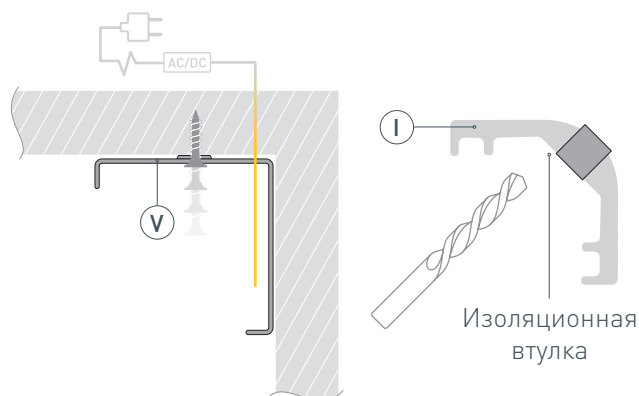

* При использовании светодиодных лент и линеек.

ЧЕРТЕЖ

РУКОВОДСТВО ПО МОНТАЖУ ПРОФИЛЯ

Установка профиля на держатели
Необходимые компоненты:

- 1** / Закрепите держатели (V) на поверхности и выведите наружу кабель от источника питания светодиодной ленты. Просверлите отверстие в профиле (I) для вывода кабеля питания светодиодной ленты. Установите и зафиксируйте в профиле (I) в отверстии для кабеля питания светодиодной ленты проходную изоляционную втулку.

- 2** / Перед приклеиванием светодиодной ленты рекомендуется обезжирить поверхность профиля (I). Установите в профиль (I) светодиодную ленту (IV) и пропустите кабель питания ленты через изоляционную втулку в профиле (I). Установите на профиль (I) заглушки (III).

- 3** / Установите на профиль (I) экран (II).

- 4** / Установите профиль (I) в держатели (V) и подключите светодиодную ленту (IV) к источнику питания, строго соблюдая полярность, обозначенную на плате светодиодной ленты (IV). Максимально допустимая для подключения длина отрезка светодиодной ленты указана в инструкции к светодиодной ленте. Для обеспечения равномерного свечения ленты по всей длине рекомендуется подавать питание на светодиодную ленту с двух сторон.