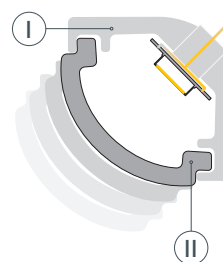

* При использовании светодиодных лент и линеек.

ЧЕРТЕЖ

РУКОВОДСТВО ПО МОНТАЖУ ПРОФИЛЯ

Установка профиля на держатели
Необходимые компоненты:

- 1** / Закрепите держатели (V) на поверхности и выведите наружу кабель от источника питания светодиодной ленты. Просверлите отверстие в профиле (I) для вывода кабеля питания светодиодной ленты. Установите и зафиксируйте в профиле (I) в отверстии для кабеля питания светодиодной ленты проходную изоляционную втулку.

- 2** / Перед приклеиванием светодиодной ленты рекомендуется обезжирить поверхность профиля (I). Установите в профиль (I) светодиодную ленту (IV) и пропустите кабель питания ленты через изоляционную втулку в профиле (I). Установите на профиль (I) заглушки (III).

- 3** / Установите на профиль (I) экран (II).

- 4** / Установите профиль (I) в держатели (V) и подключите светодиодную ленту (IV) к источнику питания, строго соблюдая полярность, обозначенную на плате светодиодной ленты (IV). Максимально допустимая для подключения длина отрезка светодиодной ленты указана в инструкции к светодиодной ленте. Для обеспечения равномерного свечения ленты по всей длине рекомендуется подавать питание на светодиодную ленту с двух сторон.