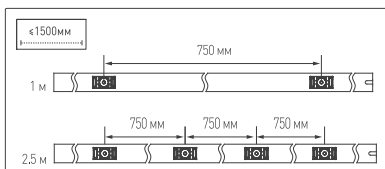

ПОДВЕС MOONLIGHT-HR-LIFT

Аксессуары для подвешного монтажа

НЕОБХОДИМЫЕ МАТЕРИАЛЫ

Лента
герметичная
MOONLIGHT

Руководство
по установке

Крепеж

Крепление
MOONLIGHT-HR-SIDE
(поставляется отдельно)

Подвес
MOONLIGHT-HR-LIFT

НЕОБХОДИМЫЕ ИНСТРУМЕНТЫ

Отвертка
крест

Карандаш

Рулетка

Дрель со сверлом 6 мм

ВНИМАНИЕ!

Прочитайте данную инструкцию перед монтажом! Пожалуйста сохраните инструкцию для дальнейшей эксплуатации.

ПОСЛЕДОВАТЕЛЬНОСТЬ ОПЕРАЦИЙ