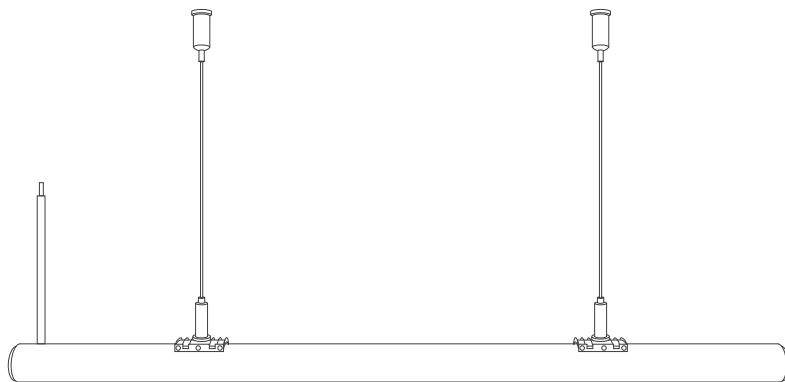

ПОДВЕС MOONLIGHT-HR-LIFT

Аксессуары для подвешного монтажа

НЕОБХОДИМЫЕ МАТЕРИАЛЫ

Лента
герметичная
MOONLIGHT

Руководство
по установке

Крепеж

Крепление
MOONLIGHT-HR-SIDE
(поставляется отдельно)

Подвес
MOONLIGHT-HR-LIFT