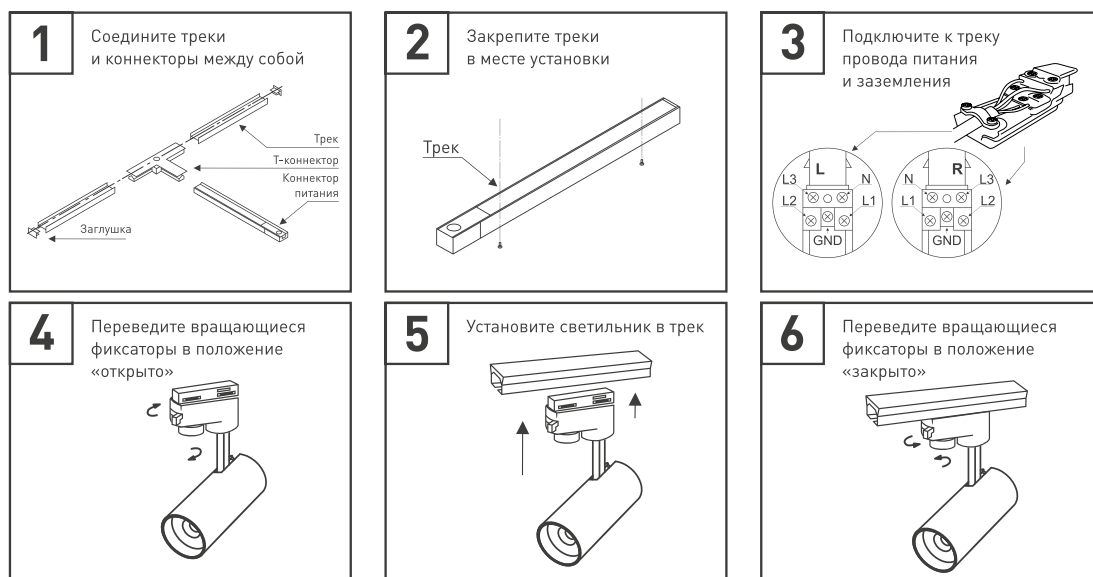

## УСТАНОВКА И ПОДКЛЮЧЕНИЕ

- Извлеките светильник из упаковки и убедитесь в отсутствии механических повреждений.
- Соедините треки между собой при помощи коннекторов.
- Закрепите треки в месте установки.
- На коннекторе питания открутите винт и снимите крышку. Подсоедините провода, подводящие питание, к винтовым клеммам согласно схеме на рис. 2. Используйте 5-жильный кабель. Обязательно подключите защитное заземление к клемме GND.
- Переведите рычажный фиксатор светильника в положение «открыто» и вращающийся переключатель — в положение OFF. При этом контактные пластины должны уйти внутрь корпуса адаптера.
- Выберите необходимый оттенок свечения светильника. Для этого переведите переключатель на тыльной стороне светильника в одно из 3 положений: 2700 К (теплый белый), 4000 К (дневной белый), 6000 К (белый).
- Вставьте светильник в трек. Переведите рычажный фиксатор светильника в положение «закрыто». Поверните вращающийся переключатель в нужное положение. Переключатель имеет следующие положения:
  - OFF — выключен;
  - 1 — группа/фаза 1 (L1);
  - 2 — группа/фаза 2 (L2);
  - 3 — группа/фаза 3 (L3).
- Подайте питание на трек и проверьте работоспособность светильника.

Рис. 2. Установка и подключение светильника

**⚠** Приведенная в этом разделе информация не является исчерпывающей и носит ознакомительный характер. Информация о полном ассортименте комплектующих для сборки трековых систем приведена в каталогах и на сайте [arlight.ru](http://arlight.ru).  
При подборе оборудования для трековой системы обращайте внимание на сторону установки коннекторов. Левый коннектор обозначен буквой L, правый — R.