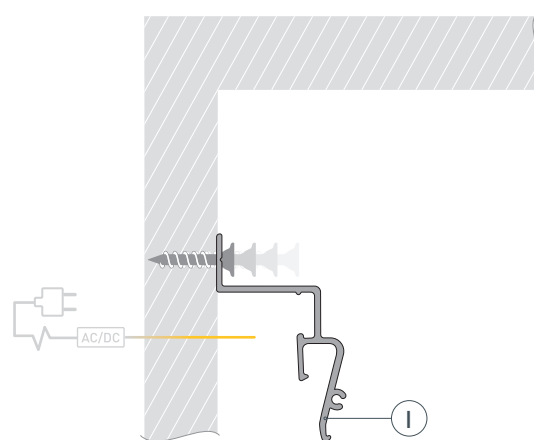

ПРИМЕНЕНИЕ

- Создание линий света между стеной и потолком без видимых частей алюминия.
- Для создания «парящего» потолка.
- Формирование края натяжного потолка и придание ему привлекательного и законченного вида.
- Для светодиодных лент и линеек шириной до 10 мм.

* При использовании светодиодных лент и линеек.

ЧЕРТЕЖ

РУКОВОДСТВО ПО МОНТАЖУ ПРОФИЛЯ

Установка профиля и натяжного потолка

Необходимые компоненты:

Профиль

Гарпунное крепление

Экран

Светодиодная лента

- 1 / Выведите на поверхность кабель питания для светодиодной ленты. Зафиксируйте профиль **I** на примыкающей поверхности с шагом крепления 100–120 мм.

- 2 / Вставьте гарпунное крепление **III** натяжного потолка в соответствующий паз профиля **I**.

- 3** / Перед приклеиванием светодиодной ленты рекомендуется обезжирить поверхность профиля. Установите светодиодную ленту (IV) на профиль (I). Подключите светодиодную ленту (IV) к источнику питания, строго соблюдая полярность, обозначенную на плате светодиодной ленты. Максимально допустимая для подключения длина отрезка светодиодной ленты указана в инструкции к светодиодной ленте.