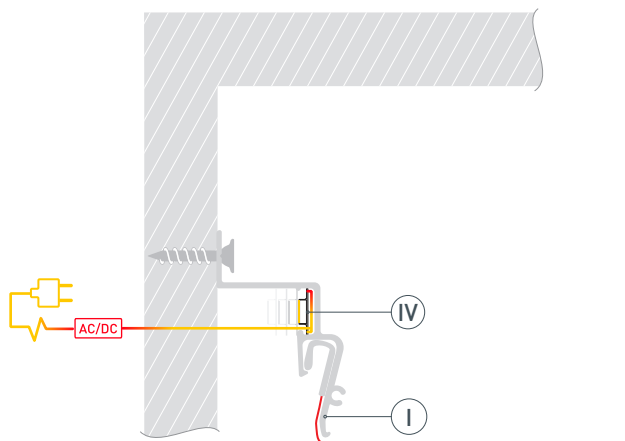

ПРИМЕНЕНИЕ

- Создание линий света между стеной и потолком без видимых частей алюминия.
- Для создания «парящего» потолка.
- Формирование края натяжного потолка и придание ему привлекательного и законченного вида.
- Для светодиодных лент и линеек шириной до 10 мм.

* При использовании светодиодных лент и линеек.

ЧЕРТЕЖ

РУКОВОДСТВО ПО МОНТАЖУ ПРОФИЛЯ

Установка профиля и натяжного потолка

Необходимые компоненты:

Профиль

Гарпунное крепление

Экран

Светодиодная лента

- 1 / Выведите на поверхность кабель питания для светодиодной ленты. Зафиксируйте профиль **I** на примыкающей поверхности с шагом крепления 100–120 мм.

- 2 / Вставьте гарпунное крепление **III** натяжного потолка в соответствующий паз профиля **I**.

- 3** / Перед приклеиванием светодиодной ленты рекомендуется обезжирить поверхность профиля. Установите светодиодную ленту (IV) на профиль (I). Подключите светодиодную ленту (IV) к источнику питания, строго соблюдая полярность, обозначенную на плате светодиодной ленты. Максимально допустимая для подключения длина отрезка светодиодной ленты указана в инструкции к светодиодной ленте.