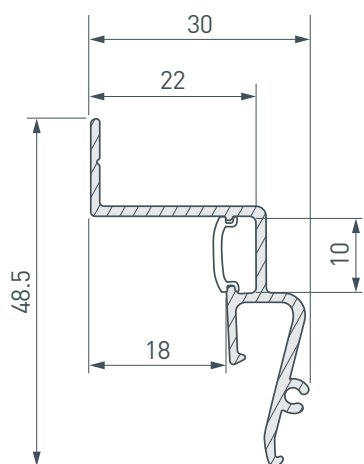

10 мм

Белый

ПАРАМЕТРЫ

Артикул	042559
Модель	STRETCH-SHADOW-2000 WHITE (A2-CONTOUR-PRO)
Цвет	 белый
Покрытие	порошковая окраска
Форма (сечение)	фигурная
Назначение	для натяжных потолков из ПВХ
Размеры профиля	2000×30×48.5 мм
Ширина площадки для лент	10 мм
Рассеиваемая (отводимая) тепловая мощность* на 1 м	23 Вт

* При использовании светодиодных лент и линеек.

ЧЕРТЕЖ

РУКОВОДСТВО ПО МОНТАЖУ ПРОФИЛЯ

Установка профиля и натяжного потолка

Необходимые компоненты:

Профиль

Гарпунное крепление

Экран

Светодиодная лента

- 1 / Выведите на поверхность кабель питания для светодиодной ленты. Зафиксируйте профиль **I** на примыкающей поверхности с шагом крепления 100–120 мм.

- 2 / Вставьте гарпунное крепление **III** натяжного потолка в соответствующий паз профиля **I**.

- 3** / Перед приклеиванием светодиодной ленты рекомендуется обезжирить поверхность профиля. Установите светодиодную ленту (IV) на профиль (I). Подключите светодиодную ленту (IV) к источнику питания, строго соблюдая полярность, обозначенную на плате светодиодной ленты. Максимально допустимая для подключения длина отрезка светодиодной ленты указана в инструкции к светодиодной ленте.