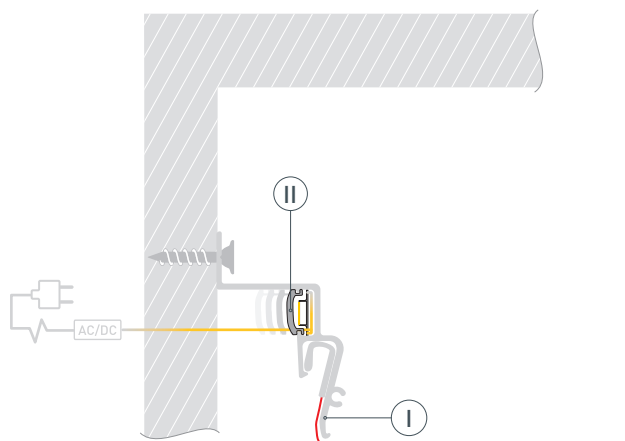

1. **4** / Установите экран (II) на профиль (I).