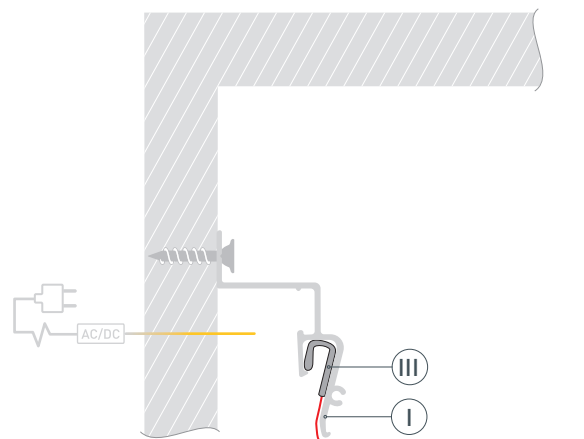

ПРИМЕНЕНИЕ

- Создание линий света между стеной и потолком без видимых частей алюминия.
- Для создания «парящего» потолка.
- Формирование края натяжного потолка и придание ему привлекательного и законченного вида.
- Для светодиодных лент и линеек шириной до 10 мм.

* При использовании светодиодных лент и линеек.

ЧЕРТЕЖ

РУКОВОДСТВО ПО МОНТАЖУ ПРОФИЛЯ

Установка профиля и натяжного потолка

Необходимые компоненты:

Профиль

Гарпунное крепление

Экран

Светодиодная лента

- 1 / Выведите на поверхность кабель питания для светодиодной ленты. Зафиксируйте профиль **I** на примыкающей поверхности с шагом крепления 100–120 мм.

- 2 / Вставьте гарпунное крепление **III** натяжного потолка в соответствующий паз профиля **I**.

- 3** / Перед приклеиванием светодиодной ленты рекомендуется обезжирить поверхность профиля. Установите светодиодную ленту (IV) на профиль (I). Подключите светодиодную ленту (IV) к источнику питания, строго соблюдая полярность, обозначенную на плате светодиодной ленты. Максимально допустимая для подключения длина отрезка светодиодной ленты указана в инструкции к светодиодной ленте.